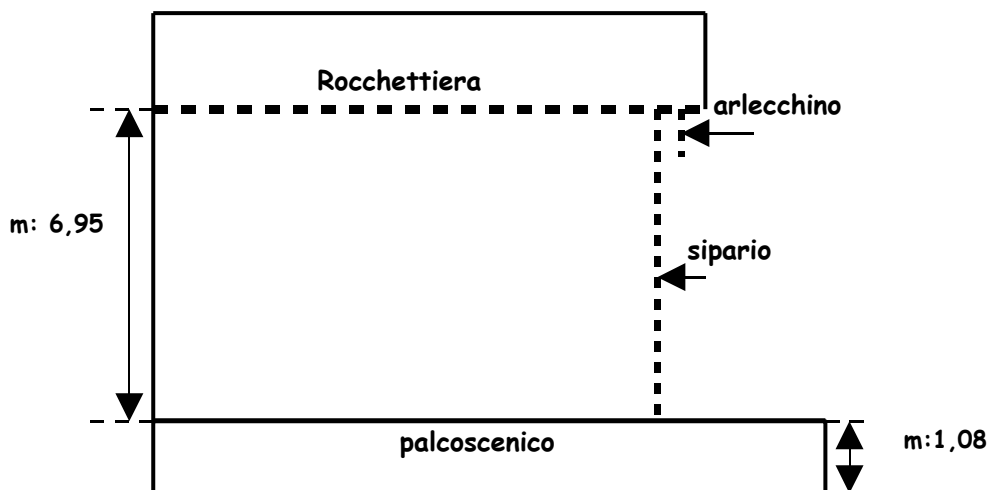

### Misure Teatro Superga (Nichelino):

Queste sono le misure totali del palcoscenico e, data la forma non parallela dello spazio e degli ingombri, si può ricavare una scatola nera (quintatura) di m.10 (L) per m.7 (P) composta da: 6 quinte per lato e fondale in dotazione al teatro